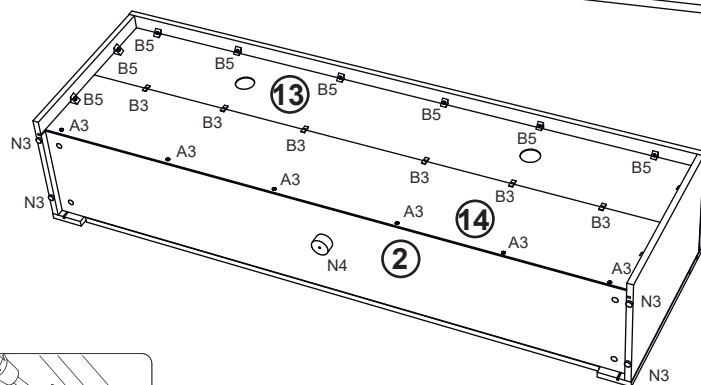

5

Y1*opcja

6

7

MEXX 160

- (PL) Instrukcja montażu
- (ES) Instrucciones de instalación
- (FR) Instructions de montage
- (CZ) Montážní návod
- (HU) Összeszerelési útmutató
- (SK) Montážny návod
- (RU) Инструкции по монтажу
- (IT) Istruzioni di montaggio
- (RO) Instrucțiuni de asamblare
- (TR) Montaj talimatı
- (NL) Handleiding voor de montage
- (UA) Інструкція монтажу

→ ↑ ↗
1600x500x330

1	1566x270	1
2	1566x270	1
3	218x80	1
4	218x80	1
5	218x180	1
6	479x314	1
7	411x85	1
8	479x314	1
9	411x85	1
10	209x110	1
11	1599x314	1
12	1600x85	1
13	425x120	1
14	425x120	1
15	1424x248	1

x6 φ 3,5x16 mm A4	x6 φ 6,3x13 mm E1	x2 m3	x10 B5	x10 B6	x6 B3	x6 opcja Y1*
x20 φ 8x30 mm H1	x18 T1	x18 f15 mm M1	x10 K4	x3 W1	x3 Z1	x1 U1
x1 U2	x1 U3	x4 N3	x1 N4	x8 φ 4x16 mm A3	x1 φ 4x25 mm A8	x66 φ 3x16 mm A2