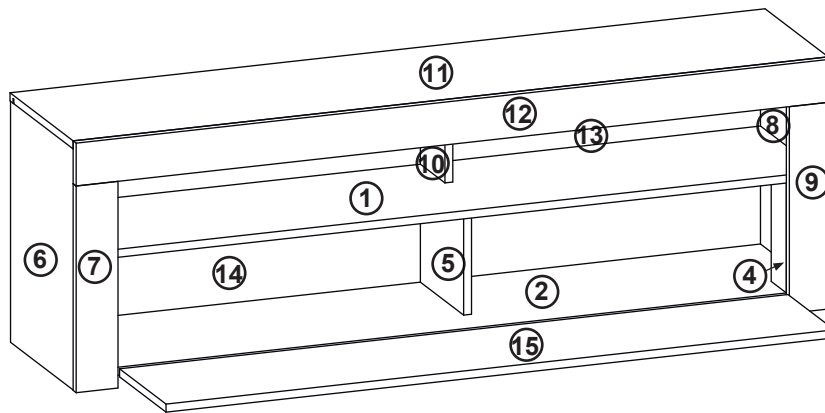

5

Y1*opcja

6

7

MEXX 160

- (PL) Instrukcja montażu
- (ES) Instrucciones de instalación
- (FR) Instructions de montage
- (CZ) Montážní návod
- (HU) Összeszerelési útmutató
- (SK) Montážny návod
- (RU) Инструкции по монтажу
- (IT) Istruzioni di montaggio
- (RO) Instrucțiuni de asamblare
- (TR) Montaj talimatı
- (NL) Handleiding voor de montage
- (UA) Інструкція монтажу

→ ↑ ↗
1600x500x330

1	1566x270	1
2	1566x270	1
3	218x80	1
4	218x80	1
5	218x180	1
6	479x314	1
7	411x85	1
8	479x314	1
9	411x85	1
10	209x110	1
11	1599x314	1
12	1600x85	1
13	425x120	1
14	425x120	1
15	1424x248	1

x6 φ 3,5x16 mm A4	x6 φ 6,3x13 mm E1	x2 m3	x10 B5	x10 B6	x6 B3	x6 opcja Y1*
x20 φ 8x30 mm H1	x18 T1	x18 f15 mm M1	x10 K4	x3 W1	x3 Z1	x1 U1
x1 U2	x1 U3	x4 N3	x1 N4	x8 φ 4x16 mm A3	x1 φ 4x25 mm A8	x66 φ 3x16 mm A2