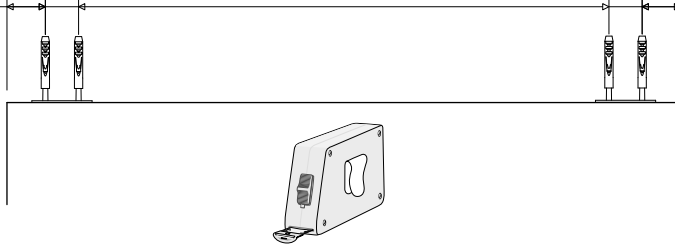

→ front płyta wiórowa
→ front MDF

A	B	C		D
1	DB1-001	995	178	1/1
1A	DB1-001A	995	178	1/1
2	DB1-101	268	310	1/1
3	DB1-102	268	310	1/1
4	DB1-103	268	290	1/1
5	DB1-201	1000	310	1/1
6	DB1-202	1000	310	1/1
7	DB1-301	475	290	1/1
8	DB1-302	475	290	1/1
9	DB1-901	278	976	1/1

2

3

6

4x

25 mm 62mm 826mm 62mm 25 mm

7

3

8