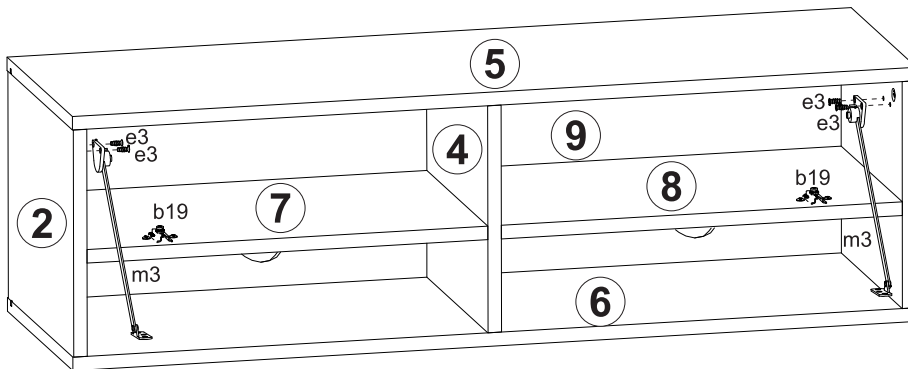

→ front płyta wiórowa
→ front MDF

A	B	C		D
1	DB1-001	995	178	1/1
1A	DB1-001A	995	178	1/1
2	DB1-101	268	310	1/1
3	DB1-102	268	310	1/1
4	DB1-103	268	290	1/1
5	DB1-201	1000	310	1/1
6	DB1-202	1000	310	1/1
7	DB1-301	475	290	1/1
8	DB1-302	475	290	1/1
9	DB1-901	278	976	1/1

2

3

6

4x

25 mm 62mm 826mm 62mm 25 mm

7

3

8