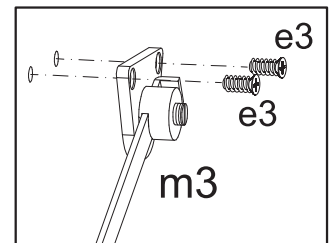

→ front płyta wiórowa
→ front MDF

A	B	C		D
1	DB1-001	995	178	1/1
1A	DB1-001A	995	178	1/1
2	DB1-101	268	310	1/1
3	DB1-102	268	310	1/1
4	DB1-103	268	290	1/1
5	DB1-201	1000	310	1/1
6	DB1-202	1000	310	1/1
7	DB1-301	475	290	1/1
8	DB1-302	475	290	1/1
9	DB1-901	278	976	1/1

2

3

6

4x

25 mm 62mm 826mm 62mm 25 mm

7

3

8