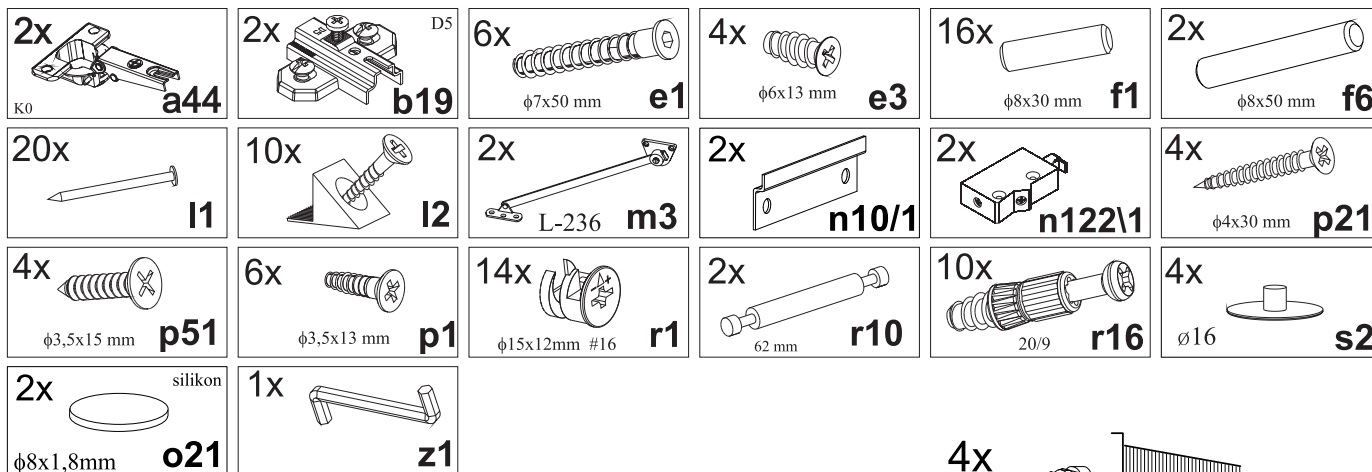

→ front płyta wiórowa
→ front MDF

A	B	C		D
1	DB1-001	995	178	1/1
1A	DB1-001A	995	178	1/1
2	DB1-101	268	310	1/1
3	DB1-102	268	310	1/1
4	DB1-103	268	290	1/1
5	DB1-201	1000	310	1/1
6	DB1-202	1000	310	1/1
7	DB1-301	475	290	1/1
8	DB1-302	475	290	1/1
9	DB1-901	278	976	1/1

2

3

6

4x

25 mm 62mm 826mm 62mm 25 mm

7

3

8