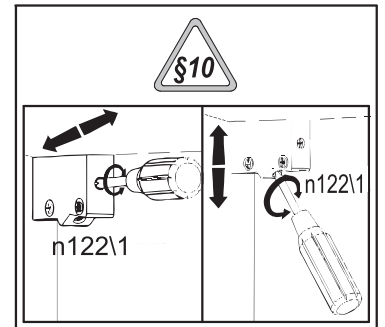

→ front płyta wiórowa
→ front MDF

A	B	C		D
1	DB1-001	995	178	1/1
1A	DB1-001A	995	178	1/1
2	DB1-101	268	310	1/1
3	DB1-102	268	310	1/1
4	DB1-103	268	290	1/1
5	DB1-201	1000	310	1/1
6	DB1-202	1000	310	1/1
7	DB1-301	475	290	1/1
8	DB1-302	475	290	1/1
9	DB1-901	278	976	1/1

2

3

6

4x

25 mm 62mm 826mm 62mm 25 mm

7

3

8