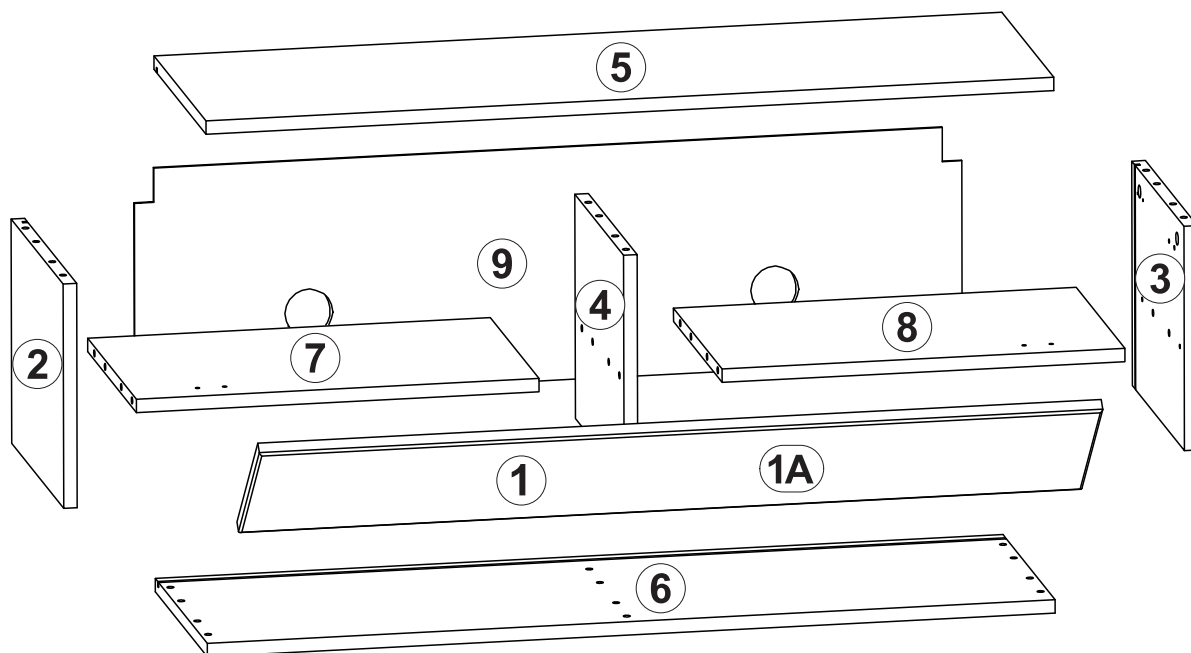

→ front płyta wiórowa
→ front MDF

A	B	C		D
1	DB1-001	995	178	1/1
1A	DB1-001A	995	178	1/1
2	DB1-101	268	310	1/1
3	DB1-102	268	310	1/1
4	DB1-103	268	290	1/1
5	DB1-201	1000	310	1/1
6	DB1-202	1000	310	1/1
7	DB1-301	475	290	1/1
8	DB1-302	475	290	1/1
9	DB1-901	278	976	1/1

2

3

6

4x

25 mm 62mm 826mm 62mm 25 mm

7

3

8