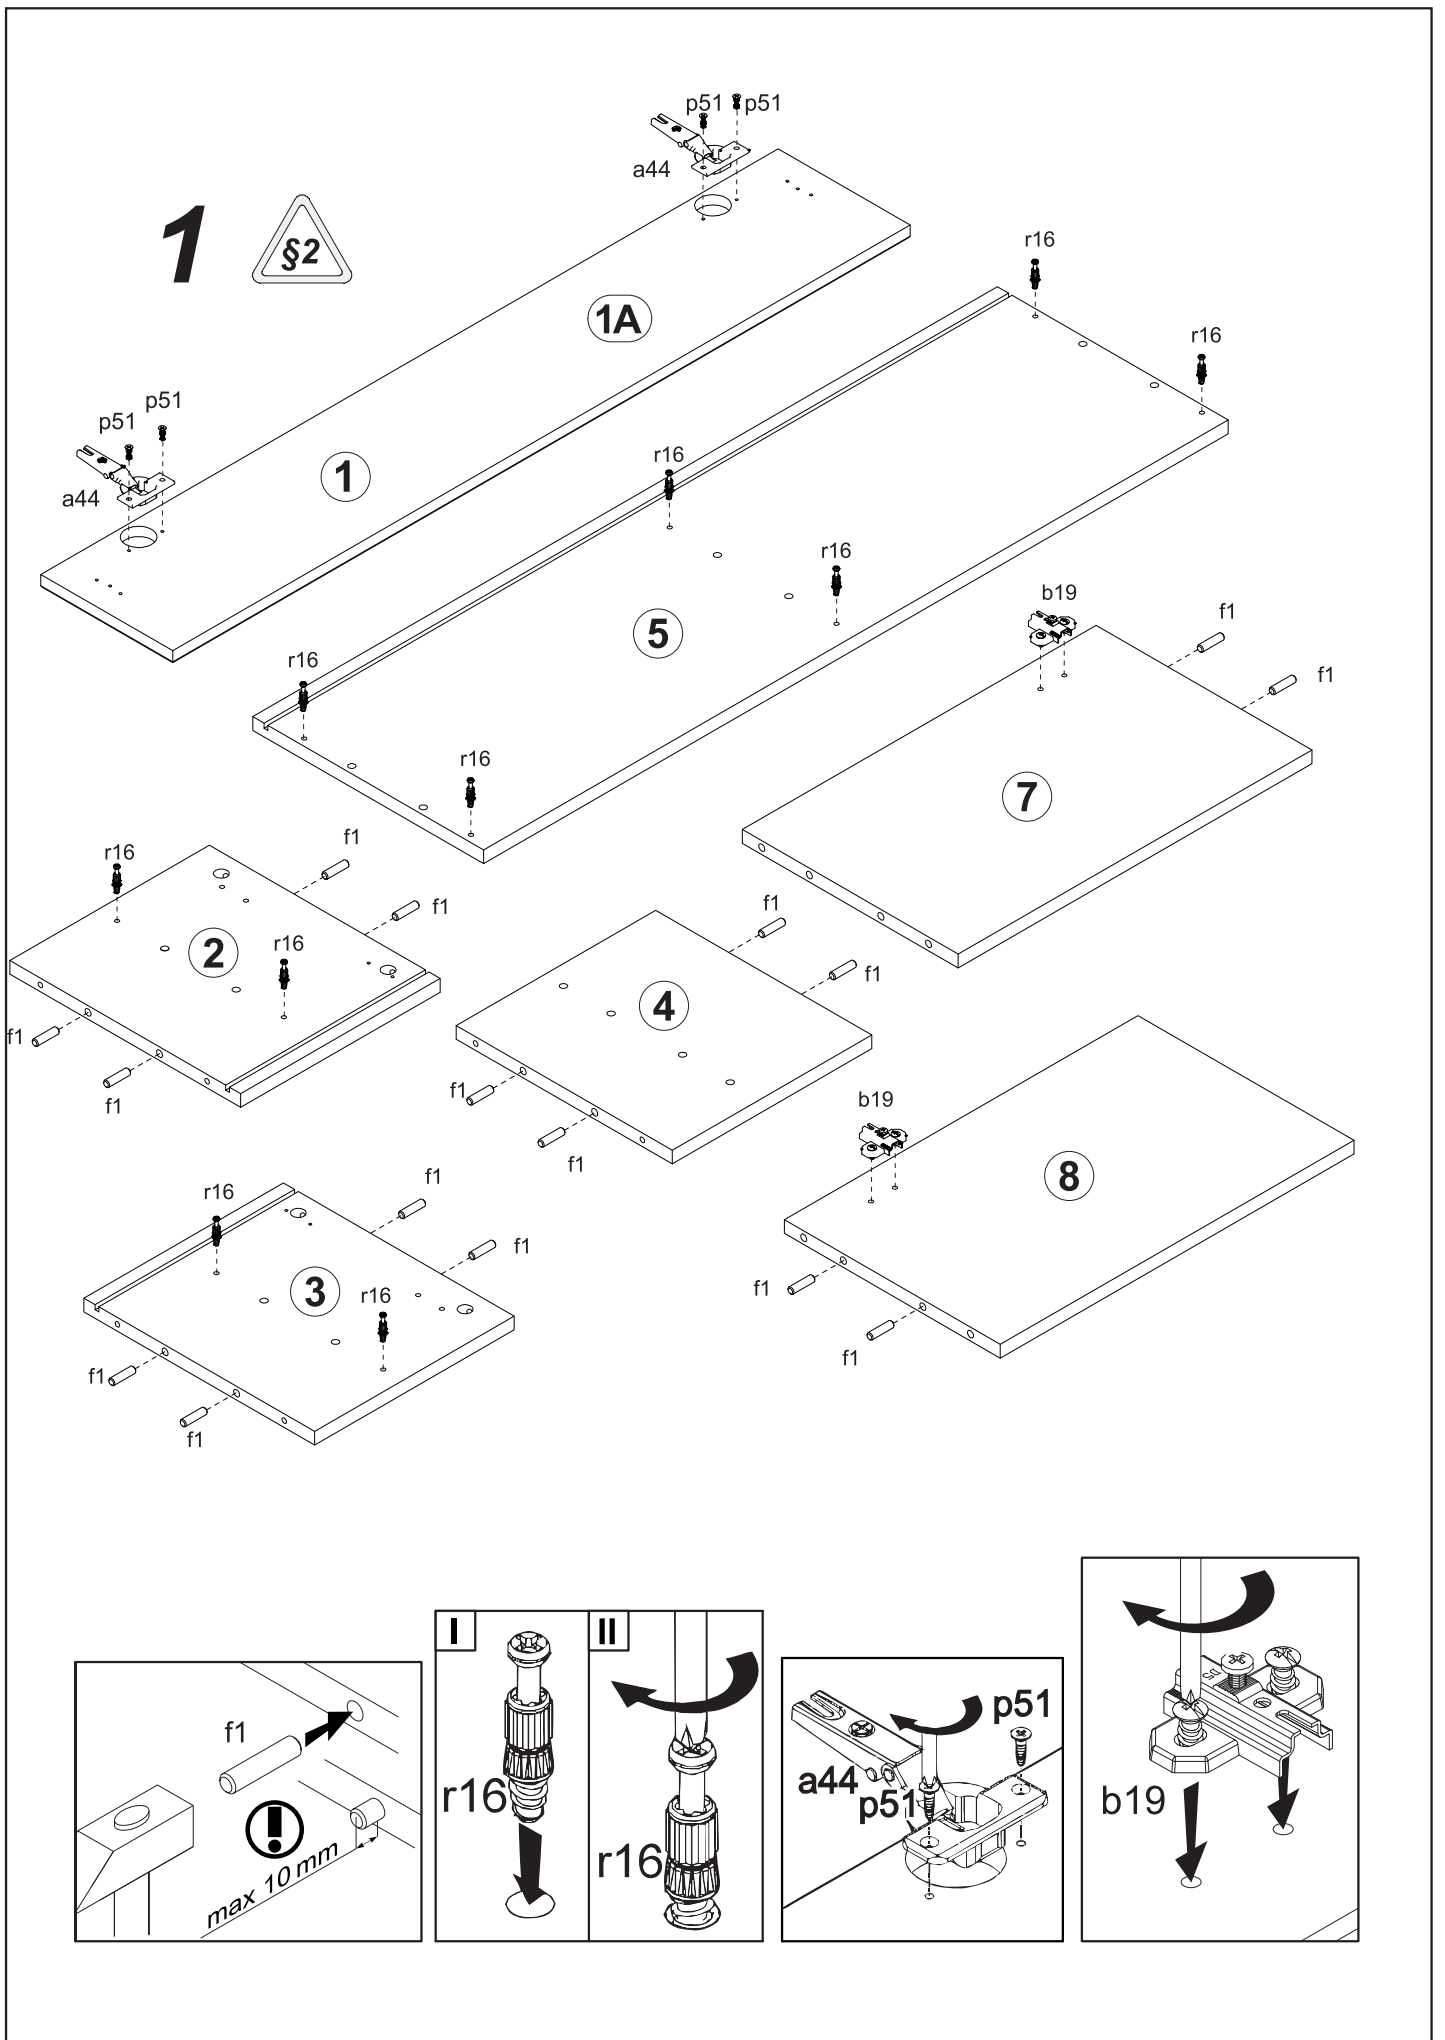

→ front płyta wiórowa
→ front MDF

A	B	C		D
1	DB1-001	995	178	1/1
1A	DB1-001A	995	178	1/1
2	DB1-101	268	310	1/1
3	DB1-102	268	310	1/1
4	DB1-103	268	290	1/1
5	DB1-201	1000	310	1/1
6	DB1-202	1000	310	1/1
7	DB1-301	475	290	1/1
8	DB1-302	475	290	1/1
9	DB1-901	278	976	1/1

2

3

6

4x

25 mm 62mm 826mm 62mm 25 mm

7

3

8